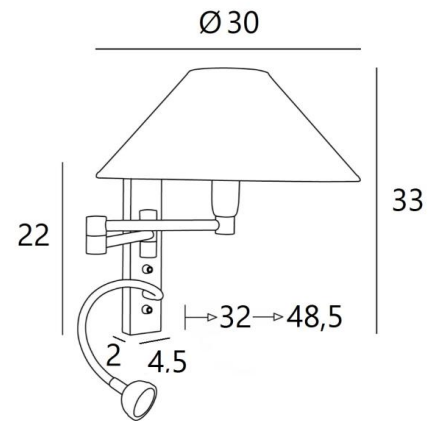

AHMES o

AHMES in gesatineerd nikkel met lampenkap in Coton Sahara (stof uit categorie 1)

**AHMES o** is een wandlamp met een ronde lampenkap en leeslampje om dicht bij een bed te plaatsen. De dubbele plooibare arm is voorzien van een E14 fitting, om een lampenkap aan te bevestigen. Het leeslampje bestaat uit een flexibel met een LED-spot dat een warm, geconcentreerd licht verdeelt. Deze wandlamp is uitgerust met twee schakelaars die de lampenkap en het leeslampje afzonderlijk bedienen, zodat u kunt kiezen tussen zacht-of leeslicht.

#### TOTALE AFMETINGEN

H33cm L30cm |→32→48,5cm

**BASE :** 4,5 x 22 x 2cm

#### TECHNISCHE GEGEVENS

**E14 fitting** met ring op een dubbele plooibare arm, bediend door een hefboomschakelaar

**LED-spot** op 30cm flex (kan in alle richtingen gedraaid worden), bediend door een hefboomschakelaar

Afmetingen van de spot: Ø4cm H2,4cm

**LED:** 1W 119lm 2700°K **Driver:** 14-230V 50-60Hz 350mA A

Een fixatie-plaat om de basis aan de muur te bevestigen ([PDF plan](#))