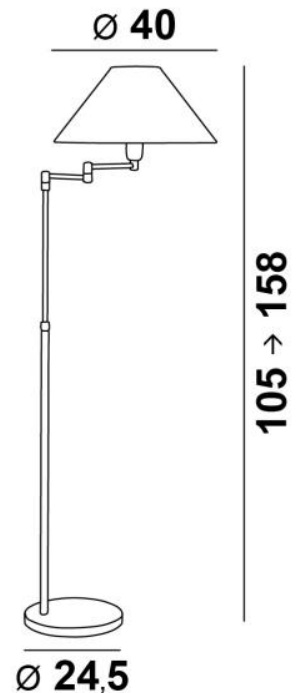

KALABSHA

KALABSHA in lichtbrons met lampenkap Ferro Doro (stof uit categorie 4)

KALABSHA is een leeslamp die aan het uiteinde van de sofa wordt geplaatst. Zij is hyperfunctioneel met haar plooibare arm, haar verstelbare hoogte en haar conische lampenkap, die het licht schuin verspreidt om het lezen te vergemakkelijken. Zij is gemonteerd op een stevige basis voor uitzonderlijke stabiliteit. Klassiek, met een mooie eigentijdse uitstraling, brengt **KALABSHA** een **trendy** touch in uw huis. Ze wordt verrijkt door opmerkelijke afwerkingen. Voor de lampenkap en de warme sfeer is er een ruime keuze aan kleuren en stoffen. Kiezen voor **KALABSHA** is kiezen voor verfijning.

TOTALE AFMETINGEN

H105→158cm L40→55cm **BASE** : Ø24,5 x 2,5cm

TECHNISCHE GEGEVENS

Plooibare arm tot 360° met E27 fitting. Leeslamp in hoogte regelbare
Een voetschakelaar op de elektrische kabel (voetdimmer op aanvraag)