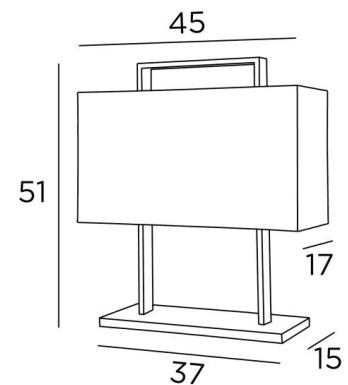

## MANDOULIS

MANDOULIS in lichtbrons met lampenkap in Lin Moscou (stof uit categorie 2)

**MANDOULIS** is een tafellamp die zijn originaliteit vindt in zijn zeer verrassend design. Perfect ontwerp, juiste proporties, luxueuze vervaardiging, verrijkt met opmerkelijke afwerkingen. Deze eigentijdse en tijdloze lamp, geplaatst in uw interieur, zal het middelpunt van alle aandacht zijn. Een zeer zorgvuldige realisatie die haar originaliteit en succes doet uitstralen. Een prachtige rechthoekige lampenkap kleedt deze lamp aan met elegantie en dankzij een breed gamma aan stoffen, materialen en kleuren kunt U de lamp gemakkelijk in uw interieur integreren. 's Avonds zult U de warmte van deze lampenkap waarderen, die u sereniteit en zachtheid zal brengen. Deze tafellamp, met haar rechthoekige lampenkap, gedeeltelijk gesloten aan de bovenkant, is ook verkrijgbaar als vloerlamp, zie [MANDOULIS FLOOR](#).

### TOTALE AFMETINGEN

H51cm L45 x 17cm

### BASIS

37 x 15 x 1,8cm

### LAMPENKAP : AFMETINGEN & CODE

45x17 - 45x17 - 25cm + ring 33x9cm

Code: 2450 + stofcode

Wij bieden U meer dan 180 stoffen/materialen/kleuren voor lampenkappen aan