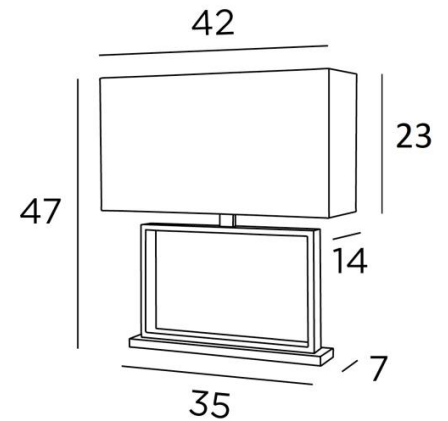

HAPY is een tafellamp met rechthoekige lampenkap

Deze eigentijdse lamp, met zijn zuiver en tijdloos design, zal in uw huis het middelpunt van de belangstelling zijn. Het ontwerp in de juiste verhoudingen straalt originaliteit en elegantie uit

Zij is volledig "handmade" gemaakt door deskundige vakmensen, gespecialiseerd in messing, die traditionele en moderne technieken perfect combineren. Dit luxueuze product is verrijkt met opmerkelijke afwerkingen

Wij bieden een ruime keuze van stoffen, materialen en kleuren aan om de lampenkap te maken die het licht van de gloeilampen zal filteren en tegelijk een leuke sfeer zal creëren

TOTALE AFMETINGEN

H47cm L42 x 14cm

BASIS

Massief messing basis : 35 x 7 x 1,5cm

TECHNISCHE GEGEVENS

Twee E27 fittingen

Een schakelaar op het snoer

BESCHIKBARE METALEN AFWERKINGEN EN CODES

28 - Lichtbrons - 2435 028

29 - Geborsteld brons - 2435 029

LAMPENKAP : AFMETINGEN & CODE

42x14 - 42x14 - 23cm

Code: 2435 + stofcode

Wij bieden U meer dan 180 stoffen/materialen/kleuren voor lampenkappen aan

LIGHTING COLLECTION