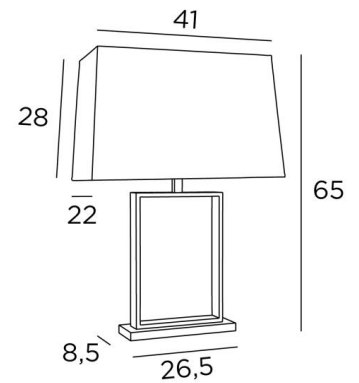

KHABA

KHABA is een mooie hedendaagse tafellamp met een sober en tijdloos design. Door haar juiste proporties en haar elegantie vindt ze een plaats in elk interieur.

De vervaardiging is nauwgezet en heeft de bijzondere aandacht van onze vakmensen.

Met de ruime keuze aan stoffen, materialen en kleuren die wij aanbieden, zult u geen moeite hebben om een mooie rechthoekige lampenkap te maken die uw licht en uw interieur zal verfraaien

Passend bij deze tafellamp is er een staanlamp, zie [KHABA FLOOR](#)

TOTALE AFMETINGEN

H65cm L45 x 22cm

BASIS

26,5 x 8,5 x 2,4cm

TECHNISCHE GEGEVENS

Een E27 fitting met ring

Een schakelaar op het snoer

BESCHIKBARE METALEN AFWERKINGEN EN CODES

28 - Lichtbrons - 2449 028

29 - Geborsteld brons - 2449 029

LAMPENKAP : AFMETINGEN & CODE

41x18 - 45x22 - 28cm

Code: 2449 + stofcode

Wij bieden U meer dan 180 stoffen/materialen/kleuren voor lampenkappen aan

LIGHTING COLLECTION