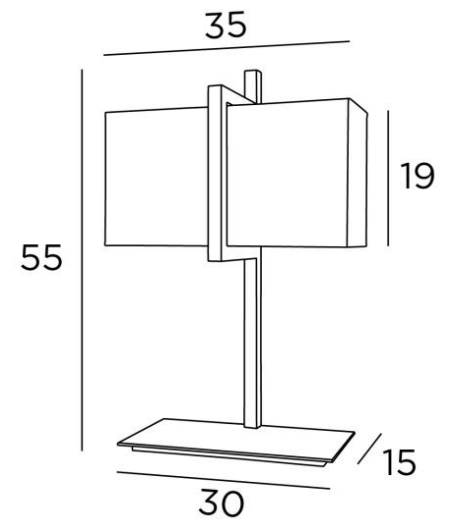

BASTET

BASTET in geborsteld brons met lampenkap in Seta Anthracite (stof uit categorie 3)

Tafellamp met rechthoekige lampenkap

BASTET is een opvallende tafellamp door zijn ontwerp en realisatie, met de lampenkap die door een imposante rechthoekige boog bevestigd wordt.U

Deze tafellamp is ook verkrijgbaar als wandlamp, zie **IKHEM**

TOTALE AFMETINGEN

H55cm L35 x 16cm

BASIS

Massief messing basis : 30 x 15 x 1,5cm

TECHNISCHE GEGEVENS

Een E27 fitting met ring

Een schakelaar op het snoer

BESCHIKBARE METALEN AFWERKINGEN EN CODES

28 - Lichtbrons - 2420 028

29 - Geborsteld brons - 2420 029

33 - Gesatineerd nikkel - 2420 033

LAMPENKAP : AFMETINGEN & CODE

35x12 - 35x12 - 19cm

Code: 2420 + stofcode