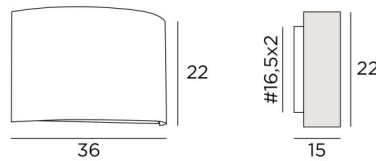

ABOUSIR

ABOUSIR is een wandlamp met een groot halfrond scherm lampenkap

Door haar soberheid is zij gemakkelijk te integreren in een klassiek of hedendaags interieur en kan zij worden geïnstalleerd in een slaapkamer, een woonkamer, een kantoor of een gang

Een mooi en tijdloos design en met een goede LED-lamp kan zij zeer efficiënt zijn

Een grote keuze aan stoffen, materialen en kleuren is beschikbaar om de lampenkap te maken, die een mooie warme sfeer in uw huis zal brengen

TOTALE AFMETINGEN

H22cm L36cm |→15cm

BASIS

Plaat : 35 x 21cm

Doos : #16,5 x 2cm

TECHNISCHE GEGEVENS

Een E27 fitting

Dimbare wandlamp

Een fixatieplaat om de basis aan de muur te bevestigen ([PDF plan](#))

BESCHIKBARE METALEN AFWERKINGEN EN CODES

29 - Geborsteld brons - 1511 029

LAMPENKAP : AFMETINGEN & CODE

Ø36x13 - 36x13 - 22cm

Code: 1511 + stofcode

Wij bieden U meer dan 180 stoffen/materialen/kleuren voor lampenkappen aan