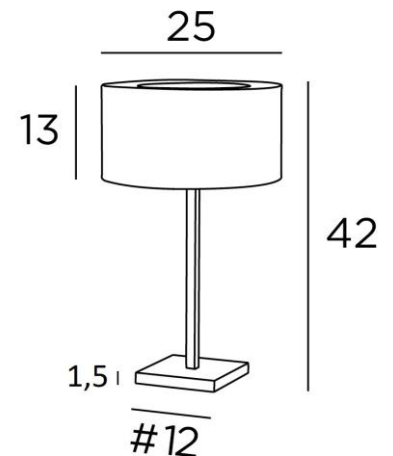

## MENNA 1 cyl

MENNA 1 in geborsteld brons met lampenkap in Seta Framboise (stof uit categorie 3)

**MENNA 1 cyl** is een prachtige tafellamp met een cilindervormige lampenkap. Zeer trendy, dankzij het strakke, eenvoudige en tijdloze ontwerp. Zij kan gemakkelijk overal worden geplaatst, vooral omdat zij verkrijgbaar is in drie maten en met lampenkappen in verschillende vormen. Deze lamp aandoen is veel meer dan alleen licht, het gaat erom kleur en helderheid in uw huis te brengen. Kies zorgvuldig uit ons brede assortiment stoffen voor uw lampenkap

### TOTALE AFMETINGEN

H42cm Ø25cm

### BASIS

Massief messing basis : #12 x 1,5cm

### LAMPENKAP : AFMETINGEN & CODE

Ø25 - 25 - 13cm + ring Ø16cm

Code: 2255 + stofcode

Wij bieden U meer dan 180 stoffen/materialen/kleuren voor lampenkappen aan