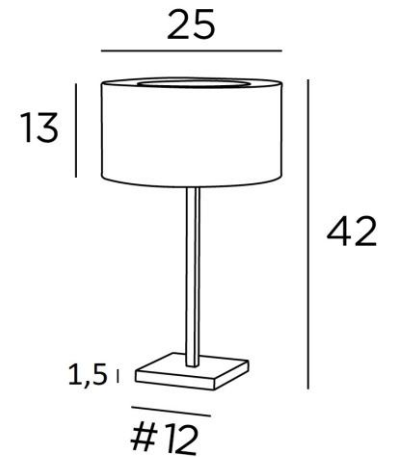

## MENNA 1 cyl

MENNA 1 in geborsteld brons met lampenkap in Seta Framboise (stof uit categorie 3)

**MENNA 1 cyl** is een prachtige tafellamp met een cilindervormige lampenkap. Zeer trendy, dankzij het strakke, eenvoudige en tijdloze ontwerp. Zij kan gemakkelijk overal worden geplaatst, vooral omdat zij verkrijgbaar is in drie maten en met lampenkappen in verschillende vormen. Deze lamp aandoen is veel meer dan alleen licht, het gaat erom kleur en helderheid in uw huis te brengen. Kies zorgvuldig uit ons brede assortiment stoffen voor uw lampenkap

### TOTALE AFMETINGEN

H42cm Ø25cm

### BASIS

Massief messing basis : #12 x 1,5cm

### LAMPENKAP : AFMETINGEN & CODE

Ø25 - 25 - 13cm + ring Ø16cm

Code: 2255 + stofcode

Wij bieden U meer dan 180 stoffen/materialen/kleuren voor lampenkappen aan