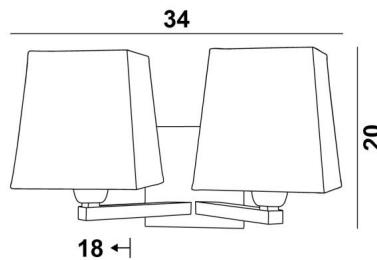

## SECHAT #

**SECHAT #** is het resultaat van een originele en succesvolle samenstelling van twee wandlampen **RAMOSE**. Een klassieke lamp die we herwerkt hebben door er een eigentijdse touch aan toe te voegen met een puur en tijdloos design. Zeer decoratief en zeer helder dankzij de dubbele verlichting. Volledig gemaakt van messing, met grote zorg, is het verkrijgbaar in opmerkelijke uitvoeringen. **SECHAT #** is uitgerust met twee vierkante lampenkappen. Dankzij een grote keuze aan stoffen, materialen en kleuren kunt u deze wandlamp personaliseren om hem beter in uw decoratie te integreren.

### TOTALE AFMETINGEN

H20cm L34cm |→18cm

### BASIS

Plaat: # 12cm Doos: # 10 x 2cm

### TECHNISCHE GEGEVENS

Twee E27 fittingen met ring

Dimbare wandlamp

Een fixatieplaat om de basis aan de muur te bevestigen ([PDF plan](#))