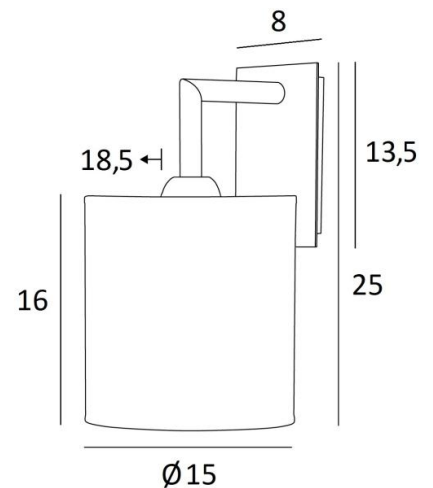

## EDFOU 2 cyl

EDFOU 2 in geborsteld brons met lampenkap in Arrow Casamance (stof uit categorie 4)

**EDFOU 2 cyl** is een grote en eenvoudige wandlamp met een ronde cilindrische lampenkap. Zij is harmonieus en haar elegantie maakt het gemakkelijk een plaats voor haar te vinden in elk interieur. Deze lamp, volledig in messing, wordt voorgesteld met prachtige uitvoeringen. Voor de lampenkap, die een warme atmosfeer en een mooie helderheid zal creëren, stellen wij u voor te kiezen tussen vele stoffen, materialen en kleuren. Het bestaat ook in een kleiner model, zie [EDFOU 1 cyl](#).

### TOTALE AFMETINGEN

H25cm L15cm. |→18,5cm

### BASIS

Plaat : 8 x 13,5cm

Doos : 6 x 11,5 x 2cm

### LAMPENKAP : AFMETINGEN & CODE

Ø15 - 15 - 16cm

Code: 1204 + stofcode

Wij bieden U meer dan 180 stoffen/materialen/kleuren voor lampenkappen aan