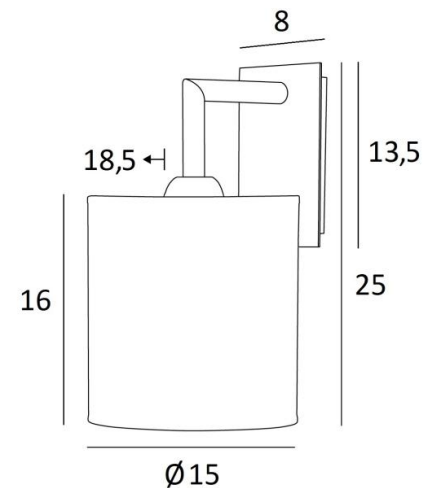

## EDFOU 2 cyl

EDFOU 2 in geborsteld brons met lampenkap in Arrow Casamance (stof uit categorie 4)

**EDFOU 2 cyl** is een grote en eenvoudige wandlamp met een ronde cilindrische lampenkap. Zij is harmonieus en haar elegantie maakt het gemakkelijk een plaats voor haar te vinden in elk interieur. Deze lamp, volledig in messing, wordt voorgesteld met prachtige uitvoeringen. Voor de lampenkap, die een warme atmosfeer en een mooie helderheid zal creëren, stellen wij u voor te kiezen tussen vele stoffen, materialen en kleuren. Het bestaat ook in een kleiner model, zie [EDFOU 1 cyl](#).

### TOTALE AFMETINGEN

H25cm L15cm. |→18,5cm

### BASIS

Plaat : 8 x 13,5cm

Doos : 6 x 11,5 x 2cm

### LAMPENKAP : AFMETINGEN & CODE

Ø15 - 15 - 16cm

Code: 1204 + stofcode

Wij bieden U meer dan 180 stoffen/materialen/kleuren voor lampenkappen aan