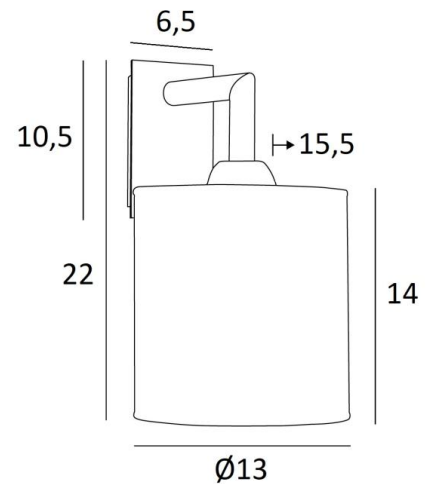

EDFOU 1 cyl

EDFOU 1 in geborsteld brons met lampenkap in Parma Cendré (stof uit categorie 4)

EDFOU 1 cyl is een kleine en eenvoudige wandlamp met een ronde cilindrische lampenkap. Zij is harmonieus en haar elegantie maakt het gemakkelijk een plaats voor haar te vinden in elk interieur. Deze lamp, volledig in messing, wordt voorgesteld met prachtige uitvoeringen. Voor de lampenkap, die een warme atmosfeer en een mooie helderheid zal creëren, stellen wij u voor te kiezen tussen vele stoffen, materialen en kleuren. Er bestaat een iets groter model, zie [EDFOU 2 cyl](#).

TOTALE AFMETINGEN

H22cm L13cm |→15,5cm

BASIS

Plaat : 6,5 x 10,5cm

Doos : 4,5 x 8,5 x 2cm

TECHNISCHE GEGEVENS

Een E27 fitting met ring

Dimbare wandlamp

Een fixatieplaat om de basis aan de muur te bevestigen ([PDF plan](#))

BESCHIKBARE METALEN AFWERKINGEN EN CODES

28 - Lichtbrons - 1125 028

29 - Geborsteld brons - 1125 029

LAMPENKAP : AFMETINGEN & CODE

Ø13 - 13 - 14cm