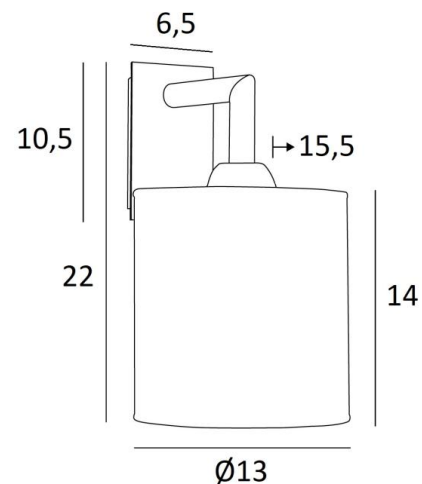

## EDFOU 1 cyl

EDFOU 1 in geborsteld brons met lampenkap in Parma Cendré (stof uit categorie 4)

**EDFOU 1 cyl** is een kleine en eenvoudige wandlamp met een ronde cilindrische lampenkap. Zij is harmonieus en haar elegantie maakt het gemakkelijk een plaats voor haar te vinden in elk interieur. Deze lamp, volledig in messing, wordt voorgesteld met prachtige uitvoeringen. Voor de lampenkap, die een warme atmosfeer en een mooie helderheid zal creëren, stellen wij u voor te kiezen tussen vele stoffen, materialen en kleuren. Er bestaat een iets groter model, zie [EDFOU 2 cyl](#).

### TOTALE AFMETINGEN

H22cm L13cm |→15,5cm

### BASIS

Plaat : 6,5 x 10,5cm

Doos : 4,5 x 8,5 x 2cm

### LAMPENKAP : AFMETINGEN & CODE

Ø13 - 13 - 14cm

Code: 1201 + stofcode

Wij bieden U meer dan 180 stoffen/materialen/kleuren voor lampenkappen aan