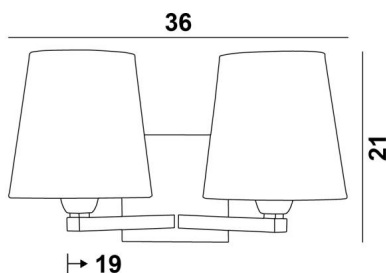

SECHAT in geborsteld brons met lampenkappen in Parma Merisier (stof uit categorie 4)