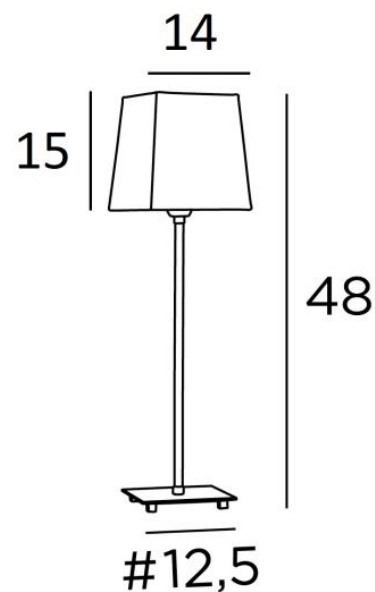

SENNEFER

SENNEFER in geborsteld brons met lampenkap in Stone Kaolin (stof uit categorie 4)

SENNEFER is een kleine tafellamp met een vierkante lampenkap, sober, eigentijds en zeer gemakkelijk te plaatsen in uw interieur

Om de lampenkap te maken, die het licht van de gloeilamp zal filteren en tegelijk een mooie warme sfeer zal creëren, bieden wij U een ruime keuze aan kleuren en stoffen

TOTALE AFMETINGEN

H48cm #14cm

BASIS

Massief messing basis : #12,5 x 1,5cm

TECHNISCHE GEGEVENS

Een E27 fitting met ring

Een schakelaar op het snoer

BESCHIKBARE METALEN AFWERKINGEN EN CODES

29 - Geborsteld brons - 2373 029

33 - Gesatineerd nikkel - 2373 033