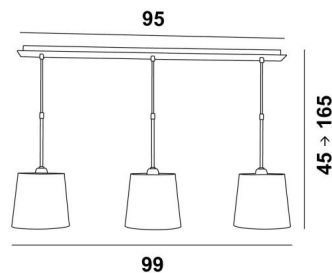

## ARSINOE o

ARSINOE in geborsteld brons met lampenkappen in Coton Vert Prairie (stof uit categorie 1)

**ARSINOE o** is een hanglamp met drie ronde conische lampenkappen

Deze hanglamp bestaat uit een mooie en imposante plafondbasis, die uit een behuizing en een grote decoratieve plaat bestaat. Drie sets, in hoogte verstelbare buizen, voor het plaatsen van lampenkappen. Een mooie hanglamp als de **ARSINOE** is veel meer dan een schakelaar omzetten, het gaat erom kleur en warmte in uw huis te brengen. Kies zorgvuldig uit ons ruim assortiment van stoffen om deze lamp en uw huis perfect te decoreren. Deze hanglamp kan gemakkelijk boven een rechthoekige tafel of werkblad worden geplaatst en is volledig dimbaar via een externe dimmer. Deze hanglamp is ook verkrijgbaar voor vierkante lampenkappen.

### TOTALE AFMETINGEN

H45→165cm L99 x 20cm

**BASE :** Plate 95 x 7,5cm Box 91 x 6 x 2,2cm

### TECHNISCHE GEGEVENS

Drie metalen E27 fittingen met ring

Afstand tussen de fittingen : 39,5cm

In hoogte verstelbare hanglamp tijdens de installatie

Op aanvraag : twee langere buizen voor deze hanglamp

Dimbare hanglamp