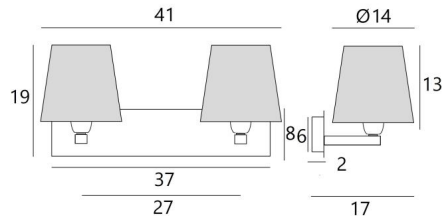

MONTOU in geborsteld brons met lampenkappen in Stone Granit (stof uit categorie 4)