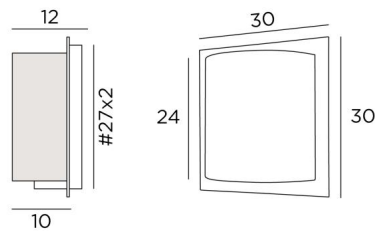

DEIR 2 o

DEIR 2 in geborsteld brons met lampenkap in Jacinthe Miel Noir (materiaal uit categorie 5)

DEIR 2 o is een grote wandlamp met een halfroond scherm lampenkap

Een origineel ontwerp, met een lampenkap die door een messing plaat lijkt te dringen

TOTALE AFMETINGEN

H30cm L30cm |→12cm

BASIS

Plaat : #30cm

Doos : #27 x 2cm

TECHNISCHE GEGEVENS

Een E27 fitting

Dimbare wandlamp