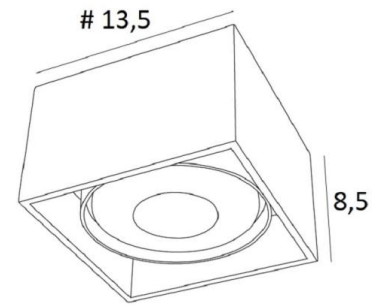

ATRIA 1 FIXE

ATRIA 1 FIXE in gestructureerd wit. Metaal afwerking code: 01

ATRIA 1 FIXE is een grote vierkante plafondlamp voor een gloeilamp met een diameter van 111mm, niet richtbaar

Deze plafondlamp is discreet en gemakkelijk te installeren en zeer nuttig om meer helderheid toe te voegen aan uw interieur, dankzij de lichtsterkte van een AR111 gloeilamp

TOTALE AFMETINGEN

#13,5cm H9cm

TECHNISCHE GEGEVENS

Plafondspot ontworpen voor een AR111 Ø111mm lamp G53

Spot gevoed in 12V door een transformator, bedoeld voor LED lamp :

12-230V 50-60Hz 3-60W

Dimbare plafondspot