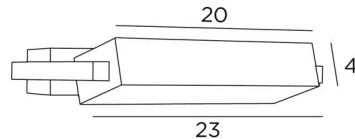

## THOUERIS

THOUERIS in geborsteld brons. Metaal afwerking code: 29

**THOUERIS** is een mooie wandlamp met rechthoekige vormen die een mooi hedendaags design in uw interieur brengt

Deze wandlamp met indirecte verlichting en een 360° wendbare koepel, is uitgerust met een krachtige, warme en gulle LED-lamp (R7s), die meegeleverd wordt met de armatuur. Zij kan zeer goed omhoog of omlaag verlichten en is dimbaar door middel van een eenvoudige externe dimmer

### TOTALE AFMETINGEN

H4cm L23cm |→14cm

**BASE** : 20 x 4 x 4cm

### TECHNISCHE GEGEVENS

R7s fittingen

Wandlamp geleverd met een LED-lamp :

verbruik 15W helderheid 2000lm kleurtemperatuur 2700°K

Zonder transformator. Dimbare wandlamp

De koepel is 360° oriënteerbaar

Afmetingen van de koepel : L20 x 6cm H4cm