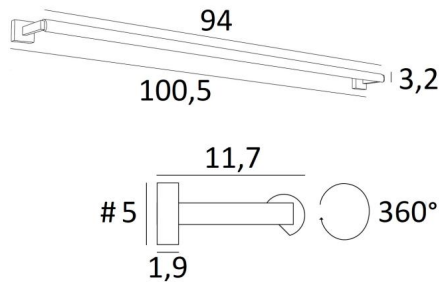

CREMONE 95

CREMONE 95 in geborsteld brons. Metaal afwerking code: 29

CREMONE 95, totale lengte: 100,5cm

Kaderverlichting te plaatsen aan de bovenkant van een bibliotheek

In de reflector is er een geïntegreerde LED-strip. Warm, krachtig en genereus licht, die met een gelijkmatige continuïteit verlicht over de gehele lengte van het apparaat

Deze armatuur is gemaakt van massieve messing door ervaren vakmensen en de aangeboden afwerkingen zijn meer dan opmerkelijk

Dit toestel is verkrijgbaar in twee andere maten

TOTALE AFMETINGEN

H5cm L100,5cm |→11,7cm

BASIS

#5 x 1,9cm (x2)

TECHNISCHE GEGEVENS

LED-strip geïntegreerd in de reflector:

verbruik 12,6W helderheid 1350lm kleurtemperatuur 2700°K

Geen converter, deze LED-strip werkt rechtstreeks op 230V

Niet dimbare wandlamp

De reflector is 360° draaibaar

Afmetingen van de reflector: L94cm Ø3,2cm H2,5cm

Twee fixatie-platen om de basissen aan de muur te bevestigen ([PDF plan](#))

BESCHIKBARE METALEN AFWERKINGEN EN CODES

28 - Lichtbrons - 1827 028