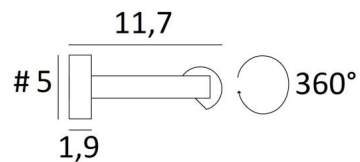

CREMONE 65

CREMONE 65 in geborsteld brons. Metaal afwerking code: 29

CREMONE 65, totale lengte: 70,5cm

Kaderverlichting te plaatsen aan de bovenkant van een bibliotheek

In de reflector is er een geïntegreerde LED-strip. Warm, krachtig en genereus licht, die met een gelijkmatige continuïteit verlicht over de gehele lengte van het apparaat

Deze armatuur is gemaakt van massieve messing door ervaren vakmensen en de aangeboden afwerkingen zijn meer dan opmerkelijk. Dit toestel is verkrijgbaar in twee andere maten

TOTALE AFMETINGEN

H5cm L70,5cm |→11,7cm

BASIS

#5 x 1,9cm (x2)

TECHNISCHE GEGEVENS

LED-strip geïntegreerd in de reflector:

verbruik 8,4W helderheid 900lm kleurtemperatuur 2700°K

Geen converter, deze LED-strip werkt rechtstreeks op 230V

Mogelijkheid tot variatie met TRIAC-dimming

De reflector is 360° draaibaar

Afmetingen van de reflector: L64cm Ø3,2cm H2,5cm

Twee fixatie-platen om de basissen aan de muur te bevestigen ([PDF plan](#))

BESCHIKBARE METALEN AFWERKINGEN EN CODES

28 - Lichtbrons - 1826 028