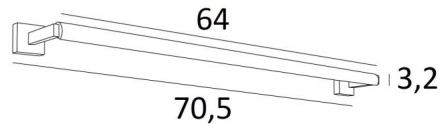

CREMONE 65

CREMONE 65 in geborsteld brons. Metaal afwerking code: 29

CREMONE 65, totale lengte: 70,5cm

Kaderverlichting te plaatsen aan de bovenkant van een bibliotheek

In de reflector is er een geïntegreerde LED-strip. Warm, krachtig en genereus licht, die met een gelijkmatige continuïteit verlicht over de gehele lengte van het apparaat

Deze armatuur is gemaakt van massieve messing door ervaren vakmensen en de aangeboden afwerkingen zijn meer dan opmerkelijk. Dit toestel is verkrijgbaar in twee andere maten

TOTALE AFMETINGEN

H5cm L70,5cm |→11,7cm

BASIS

#5 x 1,9cm (x2)

TECHNISCHE GEGEVENS

LED-strip geïntegreerd in de reflector:

verbruik 8,4W helderheid 900lm kleurtemperatuur 2700°K

Geen converter, deze LED-strip werkt rechtstreeks op 230V

Mogelijkheid tot variatie met TRIAC-dimming

De reflector is 360° draaibaar

Afmetingen van de reflector: L64cm Ø3,2cm H2,5cm

Twee fixatie-platen om de basissen aan de muur te bevestigen ([PDF plan](#))

BESCHIKBARE METALEN AFWERKINGEN EN CODES

28 - Lichtbrons - 1826 028