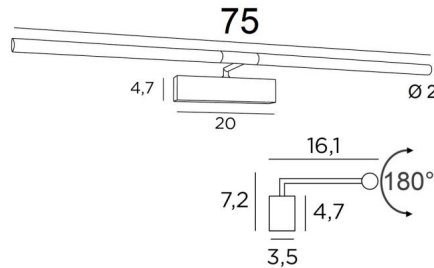

MEIDOUUM 75

MEIDOUUM 75 in gesatineerd nikkel. Metaal afwerking code: 33

Lengte van deze schilderijverlichting: 75cm

Eenvoudig en robuust, dit toestel heeft alle kwaliteiten om uw schilderij op te waarderen: betrouwbaarheid, soberheid, discretie en efficiëntie. Strips-LED: warm, krachtig en genereus licht, gelijkmatige continuïteit over de hele lengte van de armatuur

De twee reflectoren zijn 180° roteerbaar, zodat het licht beter op het schilderij kan gericht worden. Deze armatuur is gemaakt van massieve messing door ervaren vakmensen en de aangeboden afwerkingen zijn meer dan opmerkelijk. Deze kaderverlichting is verkrijgbaar in twee andere lengten

TOTALE AFMETINGEN

H7,2cm L75cm |→16,1cm

BASIS

20 x 4,7 x 3,5cm

TECHNISCHE GEGEVENS

Geïntegreerde LED strips:

verbruik 11,4W helderheid 972lm kleurtemperatuur 2700°K

Converter: 24-240V 18W 0,3A niet dimbaar

Dimbaar met TRIAC (TRIAC-converter in optie)

De twee reflectoren zijn 180° oriënteerbaar

Afmetingen van de reflector: Ø2cm L35,5cm (x2)

Een fixatie-plaat om de basis aan de muur te bevestigen ([PDF plan](#))