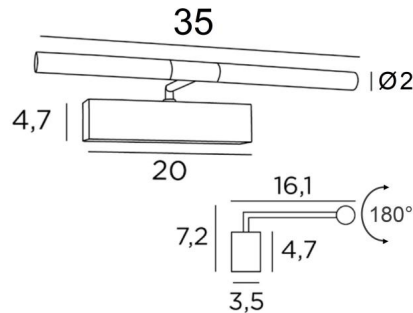

MEIDOU M 35

MEIDOU M 35 in messing (gepolijst en gesatineerd). Code metaal afwerking: 20

Lengte van deze schilderijverlichting: 35cm

Eenvoudig en robuust, dit toestel heeft alle kwaliteiten om uw schilderij op te waarderen:

H7,2cm L35cm |→16,1cm

BASIS

20 x 4,7 x 3,5cm

TECHNISCHE GEGEVENS

Geïntegreerde LED strips:

verbruik 3,8W helderheid 324lm kleurtemperatuur 2700°K

Converter: 24-240V 18W 0,3A niet dimbaar

Dimbaar met TRIAC (TRIAC-converter in optie)

De twee reflectoren zijn 180° oriënteerbaar

Afmetingen van de reflector: Ø2cm L15,5cm (x2)

Een fixatie-plaat om de basis aan de muur te bevestigen ([PDF plan](#))

BESCHIKBARE METALEN AFWERKINGEN EN CODES