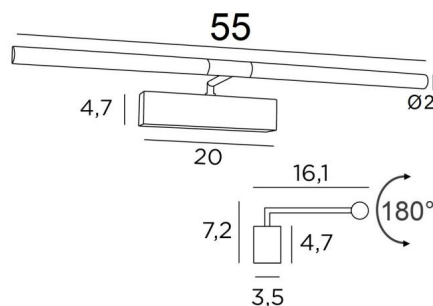

MEIDOUUM 55

MEIDOUUM 55 in geborsteld brons. Metaal afwerking code: 29

Lengte van deze schilderijverlichting: 55cm

Eenvoudig en robuust, dit toestel heeft alle kwaliteiten om uw schilderij op te waarderen: betrouwbaarheid, soberheid, discretie en efficiëntie. Strips-LED: warm, krachtig en genereus licht, gelijkmatige continuïteit over de hele lengte van de armatuur

De twee reflectoren zijn 180° roteerbaar, zodat het licht beter op het schilderij kan gericht worden

Deze armatuur is gemaakt van massieve messing door ervaren vakmensen en de aangeboden afwerkingen zijn meer dan opmerkelijk. Deze kaderverlichting is verkrijgbaar in twee andere lengten

TOTALE AFMETINGEN

H7,2cm L55cm |→16,1cm

BASIS

20 x 4,7 x 3,5cm

TECHNISCHE GEGEVENS

Geïntegreerde LED strips:

verbruik 7,6W helderheid 648lm kleurtemperatuur 2700°K

Converter: 24-240V 18W 0,3A niet dimbaar

Dimbaar met TRIAC (TRIAC-converter in optie)

De twee reflectoren zijn 180° oriënteerbaar

Afmetingen van de reflector: Ø2cm L25,5cm (x2)

Een fixatie-plaat om de basis aan de muur te bevestigen ([PDF plan](#))