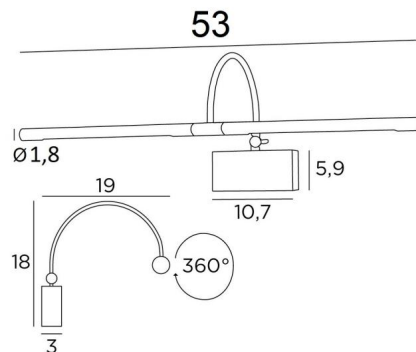

PACHED 53

PACHED 53 in gesatineerd nikkel. Metaal afwerking code: 33

PACHED 53, lengte van deze kaderverlichting: 53cm

Deze wandlamp wordt gevoed door twee warme, krachtige en anti-UV LED-lampen, meegeleverd met de armatuur. De zwanenhals is kantelbaar zodat de lichtbundels dichterbij of verder weg van het schilderij gebracht kunnen worden

Deze armatuur is gemaakt van massieve messing en de aangeboden afwerkingen zijn van zeer hoge kwaliteit. Deze kaderverlichting is verkrijgbaar in twee andere maten

TOTALE AFMETINGEN

H18cm L53cm |→19cm

BASIS

10,7 x 5,9 x 3cm

TECHNISCHE GEGEVENS

Twee G4 fittingen

Wandlamp geleverd met twee LED-lampen:

verbruik 2x2,5W helderheid 2x320lm kleurtemperatuur 2700°K

Anti-UV en niet dimbare lampen

Transformator: 12-230V 50-60Hz 3-60W

De twee reflectoren zijn 360° oriënteerbaar. Afmetingen van één reflector: Ø1,8cm L25cm (x2)

De zwanenhals kan met een kleine sleutel 90° worden gekanteld

Een fixatie-plaat om de basis aan de muur te bevestigen ([PDF plan](#))