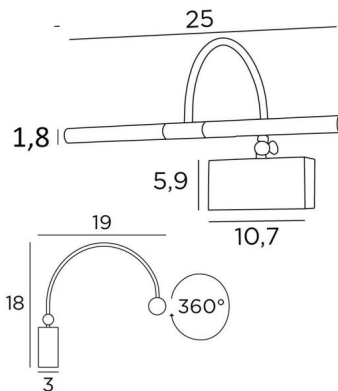

## PACHED 25

PACHED in gesatineerd messing. Metaal afwerking code: 25

Lengte van deze kaderverlichting: 25cm

Deze wandlamp wordt gevoed door twee warme, krachtige en anti-UV LED-lampen, meegeleverd met de armatuur. De zwanenhals is kantelbaar zodat de lichtbundels dichterbij of verder weg van het schilderij gebracht kunnen worden

### TOTALE AFMETINGEN

H18cm L25cm |→19cm

### BASIS

10,7 x 5,9 x 3cm

Afmetingen van een reflector: Ø1,8cm L11cm (x2)

De zwanenhals kan met een kleine sleutel 90° worden gekanteld

Een fixatie-plaat om de basis aan de muur te bevestigen ([PDF plan](#))