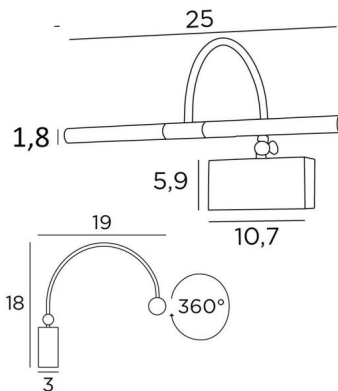

PACHED 25

PACHED in gesatineerd messing. Metaal afwerking code: 25

Lengte van deze kaderverlichting: 25cm

Deze wandlamp wordt gevoed door twee warme, krachtige en anti-UV LED-lampen, meegeleverd met de armatuur. De zwanenhals is kantelbaar zodat de lichtbundels dichterbij of verder weg van het schilderij gebracht kunnen worden

Deze armatuur is gemaakt van massieve messing en de aangeboden afwerkingen zijn van zeer hoge kwaliteit. Deze kaderverlichting is verkrijgbaar in twee andere maten

TOTALE AFMETINGEN

H18cm L25cm |→19cm

BASIS

10,7 x 5,9 x 3cm

TECHNISCHE GEGEVENS

Twee G4 fittingen. Wandlamp geleverd met twee LED-lampen: verbruik 2x2,5W helderheid 2x320lm kleurtemperatuur 2700°K anti-UV en niet dimbare

Transformator 12-230V 50-60Hz 3-60W

De twee reflectoren zijn 360° oriënteerbaar

Afmetingen van een reflector: Ø1,8cm L11cm (x2)

De zwanenhals kan met een kleine sleutel 90° worden gekanteld

Een fixatie-plaat om de basis aan de muur te bevestigen ([PDF plan](#))