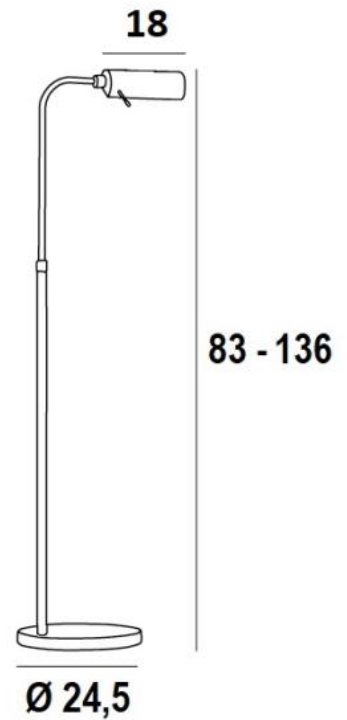

MEDINEH

MEDINEH in geborsteld brons

MEDINEH is een leeslampje dat aan het uiteinde van de sofa wordt geplaatst. Zeer efficiënt en zeer functioneel : oriënteerbare koepel, regelbare hoogte, plooibare arm en voetdimmer. Gemonteerd op een zware basis voor uitzonderlijke stabiliteit. Geleverd met een warmgekleurde, krachtige gloeilamp. Met zijn E27 fitting is de LED lamp gemakkelijk te vervangen

TOTALE AFMETINGEN

H83→136cm L35cm

BASE : Ø24,5 x 2,5cm

TECHNISCHE GEGEVENS

Een metalen E27 fitting

Leeslamp geleverd met een LED-gloeilamp :

verbruik 8W helderheid 900lm kleurtemperatuur 2700°K en dimbaar

De koepel is 360° oriënteerbaar. Afmetingen van de koepel : L18cm Ø6cm H4,5cm