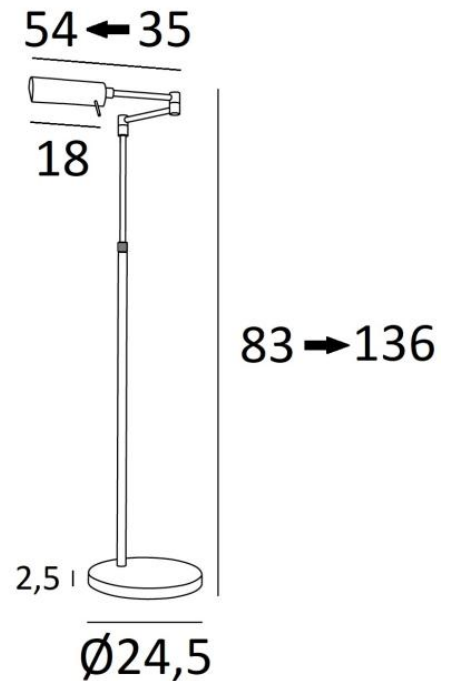

KOMOMBO

KOMOMBO in geborsteld brons. Metaal afwerking code: 29

**KOMOMBO** is een leeslamp die aan het uiteinde van de sofa wordt geplaatst. Zeer efficiënt en zeer functioneel: oriënteerbare reflector, regelbare hoogte, plooibare arm en voetdimmer. Gemonteerd op een stevige en zware basis voor uitzonderlijke stabiliteit. Geleverd met een warmgekleurde, krachtige gloeilamp. Met haar E27 fitting is de LED lamp gemakkelijk te vervangen. Klassiek, maar herwerkt om haar een mooie eigentijdse look te geven, zal deze leeslamp, met haar originele reflector, uw huis een **zeer decoratief** tintje geven. Deze leeslamp is handgemaakt en heeft opmerkelijke afwerkingen. Kiezen voor een **KOMOMBO** betekent kiezen voor de beste

#### TOTALE AFMETINGEN

H83→136cm L35→54cm

**BASE** : Ø24,5 x 2,5cm

#### TECHNISCHE GEGEVENS

Een metalen E27 fitting

Leeslamp geleverd met een LED-lamp :

verbruik 8W helderheid 900lm kleurtemperatuur 2700°K en dimbaar

De reflector is 360° oriënteerbaar. Afmetingen van de reflector : L18cm Ø6cm H4,5cm