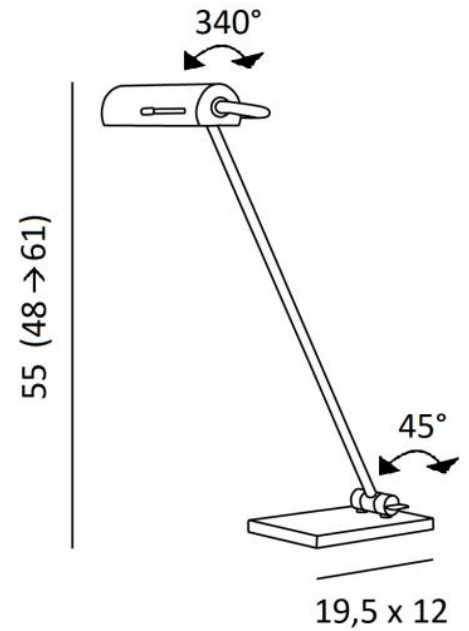

## POUNT

POUNT in geborsteld brons. Metaal afwerking code: 29

Opmerkelijke bureaulamp met beweegbare arm en verstelbare reflector. De hoogte is perfect geschikt voor een computer

**POUNT** is volledig gemaakt van massieve messing, wat haar robuust en aantrekkelijk maakt op een bureel. Zij is uitgerust met een krachtige LED-lamp, die bij de armatuur wordt meegeleverd en is dimbaar via een dimschakelaar die op het snoer is gemonteerd

### TOTALE AFMETINGEN

H55 (48→61)cm L48 x 20cm

### BASIS

Massief messing basis : 12 x 19,5 x 1,5 cm

### TECHNISCHE GEGEVENS

Een metalen E27 fitting

Bureellamp geleverd met een LED-lamp :

verbruik 8W helderheid 900lm kleurtemperatuur 2700°K

Dimbare LED-lamp

De reflector is 340° oriënteerbaar

Reflector afmetingen : L18cm Ø6cm H4,5cm