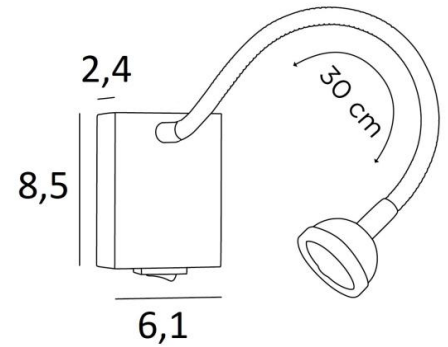

## ALTAIR

ALTAIR in geborsteld brons

**ALTAIR** is een klein leeslampje met een flex en een gearticuleerde spot, te plaatsen dicht bij een bed, zodat u kunt lezen zonder uw partner te storen

Minimalistisch maar efficiënt, een LED-lamp is geïntegreerd in de spot en verspreidt een warm en geconcentreerd licht

### TOTALE AFMETINGEN

H8,5cm L6,1cm |→36cm

### BASIS

6,1 x 8,5 x 2,4cm

Afmetingen van de spot : Ø4cm H2,4cm

Een tuimelschakelaar op de basis

Een fixatie-plaat om de basis aan de muur te bevestigen ([PDF plan](#))