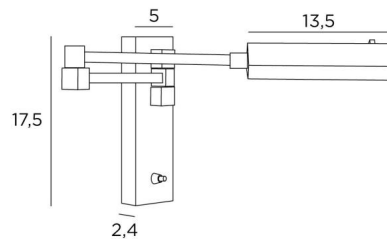

VESTA +SW

VESTA +SW in lichtbrons. Metaal afwerking code: 28

VESTA is een wandlamp met een eigentijds design met vierkante en rechthoekige vormen. Hij kan gemakkelijk worden geïntegreerd in een modern of klassiek interieur. Er is een model dat aan de linkerkant van het bed kan worden geplaatst en een ander model dat aan de rechterkant kan worden geplaatst, om de grip van de stang die aan de koepel is bevestigd te vergemakkelijken. De verstelbare koepel is uitgerust met een krachtige LED die zorgt voor een verbluffend resultaat bij een minimaal energieverbruik. Warm en gul licht. Een leeslamp en een bureaulamp zijn verbonden met deze wandlamp en dit model bestaat zonder schakelaar, zie **VESTA -SW**

TOTALE AFMETINGEN

H17,5cm L5cm |→48cm

BASE : 5 x 17,5 x 2,4cm

TECHNISCHE GEGEVENS

Geïntegreerde LED-strip in de koepel :

verbruik 3,6W helderheid 350lm kleurtemperatuur 2700°K

Driver : 24-240V 50-60Hz 500mA

Niet dimbare wandlamp

De koepel is 360° draaibaar

Afmetingen van de koepel: L13,5 x 3,2cm H2cm

Dubbele arm, 180° draaibaar

Een hefboomschakelaar aan de basis

Een fixatie-plaat om de basis aan de muur te bevestigen ([PDF plan](#))