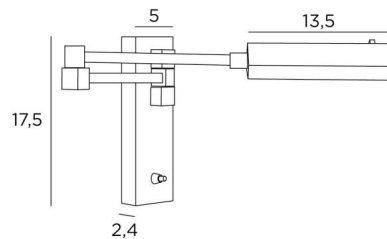

VESTA +SW

VESTA +SW in lichtbrons

VESTA is een wandlamp met een eigentijds design met vierkante en rechthoekige vormen. Hij kan gemakkelijk worden geïntegreerd in een modern of klassiek interieur. Er is een model dat aan de linkerkant van het bed kan worden geplaatst en een ander model dat aan de rechterkant kan worden geplaatst, om de grip van de stang die aan de koepel is bevestigd te vergemakkelijken. De verstelbare koepel is uitgerust met een krachtige LED die zorgt voor een verbluffend resultaat bij een minimaal energieverbruik. Warm en gul licht. Een leeslamp en een bureaulamp zijn verbonden met deze wandlamp en dit model bestaat zonder schakelaar, zie [VESTA -SW](#)

TOTALE AFMETINGEN

H17,5cm L5cm |→48cm

BASE : 5 x 17,5 x 2,4cm

TECHNISCHE GEGEVENS

Geïntegreerde LED-strip in de koepel :

verbruik 3,6W helderheid 350lm kleurtemperatuur 2700°K

Driver : 24-240V 50-60Hz 500mA

Niet dimbare wandlamp

De koepel is 360° draaibaar

Afmetingen van de koepel: L13,5 x 3,2cm H2cm

Dubbele arm, 180° draaibaar

Een hefboomschakelaar aan de basis

Een fixatie-plaat om de basis aan de muur te bevestigen ([PDF plan](#))