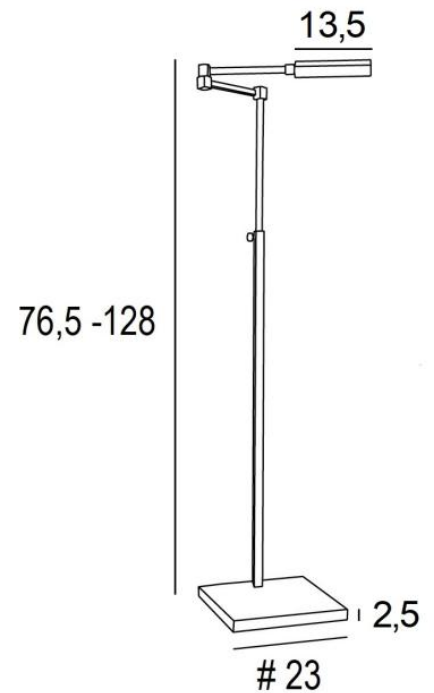

ZETA

ZETA in geborsteld brons. Metaal afwerking code: 29

ZETA is een leeslamp met vierkante en rechthoekige vormen om aan het uiteinde van de sofa te plaatsen. Eigentijds met een minimalistisch design, kan zij gemakkelijk worden geïntegreerd in een modern of klassiek interieur.

Uitgerust met twee high-power LED, zorgt zij voor een verbluffend resultaat met een minimaal energieverbruik. Traditioneel handgemaakt door deskundige koperslagers heeft deze leeslamp opmerkelijke afwerkingen. Zeer efficiënt en functioneel: oriënteerbare reflector, regelbare hoogte, plooibare arm en warm licht. De leeslamp is gemonteerd op een stevige, zware voet voor extra stabiliteit. Een wandlamp en een bureaulamp zijn geassocieerd met deze uitzonderlijke leeslamp.

TOTALE AFMETINGEN

H76,5→128cm L30→50cm

BASE : #23 x 2,5cm

TECHNISCHE GEGEVENS

Geïntegreerde LED-strips in de reflector :

verbruik 2x3,6W helderheid 1x700lm kleurtemperatuur 2700°K en niet dimbaar

Driver aan de stekker : 24-240V 500mA

De reflector is 360° oriënteerbaar. Afmetingen van de reflector : L13,5 x 3,7cm H2,1cm

De dubbele arm is 360° plooibaar. In hoogte regelbare leeslamp

Een voetschakelaar op de elektrische kabel

BESCHIKBARE METALEN AFWERKINGEN EN CODES