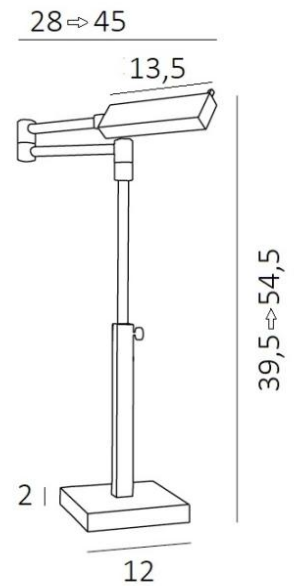

KA

KA in geborsteld brons

**KA** is een in hoogte verstelbare bureaulamp met een beweegbare arm en een draaibare koepel met geïntegreerde LED. Gemaakt van massieve messing en de aangeboden afwerkingen zijn opmerkelijk. Bureaulamp met vierkante en rechthoekige vormen en een eigentijds design, dat gemakkelijk past in een hedendaags- of klassiek interieur. Deze lamp, uitgerust met krachtige LED, garandeert een minimaal energieverbruik voor een verbluffend resultaat. Warm en genereus licht.

#### TOTALE AFMETINGEN

H39,5→54,5cm L28→45cm

#### TECHNISCHE GEGEVENS

Geïntegreerde LED-strips in de koepel :  
verbruik 2x3,6W helderheid 1x700lm kleurtemperatuur 2700°K

Driver aan de stekker : 24-240V 500mA

Niet dimbare bureaulamp

De koepel kan 360° worden gedraaid

Afmetingen van de koepel : L13,5 x 3,7cm H2cm

De dubbel arm is 360° beweegbaar

In hoogte regelbare bureaulamp

Een schakelaar op het elektrisch snoer