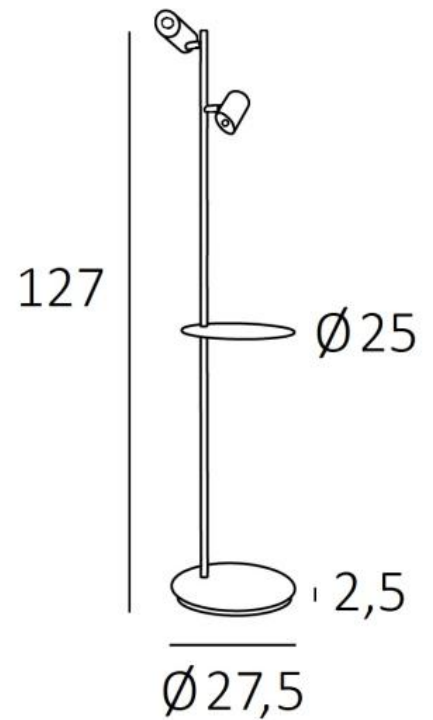

HERMES

HERMES in geborsteld brons

Leestafel om naast een zetel of aan het uiteinde van een sofa te plaatsen

Gemonteerd op een stevige, zware basis voor opmerkelijke stabiliteit

HERMES is zeer efficiënt en zeer functioneel: twee spots die in alle richtingen kunnen worden versteld en een plank die in hoogte en horizontaal kan worden versteld

Schitterende afwerkingen

TOTALE AFMETINGEN

H127cm Ø27,5cm

BASIS

Ø27,5 x 2,5cm

TECHNISCHE GEGEVENS

Twee GU10 fittingen

De gloeilampen zijn volledig geïntegreerd in de spots

De spots zijn 360° oriënteerbaar

Afmetingen van een spot : Ø5,5cm L7,8→10,9cm

Rond tafeltje : Ø 25 cm

Het tafeltje is in hoogte verstelbaar en draait horizontaal rond de hoofdhuiskap

Een voetschakelaar op de elektrische kabel (standaard)