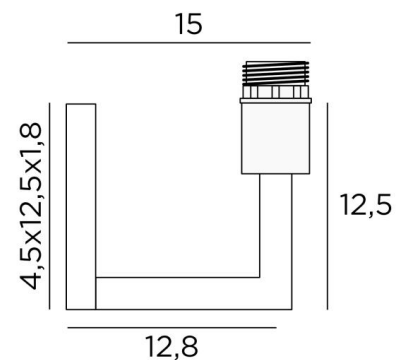

MESSENGER

MESSENGER in geborsteld brons met KERMA structuur in zwarte epoxy en een decoratieve gouden gloeilamp Ø125mm

MESSENGER is een wandlamp voor een decoratieve gloeilamp en **KERMA-structuur** (of voor een traditionele lampenkap). Zij is voorzien van een bevestigingsring op de fitting

Deze wandlamp kan ondersteboven worden geïnstalleerd, met de gloeilamp naar beneden

Zij vervolledigt een reeds geïnstalleerde **KERMA hanglamp**

Er bestaat een ander model om alleen de lamp te plaatsen, zie **MESSENGER L**

TOTALE AFMETINGEN

H30cm L15cm |→20,5cm

BASIS

4,5 x 12,5 x 1,8cm

TECHNISCHE GEGEVENS

Een E27 fitting met ring

LED-lamp Gold Ø125mm dimbaar code 6834 000 (optie)

Dimbare wandlamp