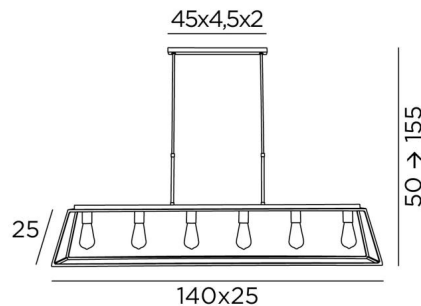

HENOUTMIRE 6 + OUSERMAATRE LARGE

HENOUTMIRE 6 in geborsteld brons met structuur OUSERMAATRE LARGE in gestructureerd zwart

HENOUTMIRE 6 met zijn **OUSERMAATRE LARGE** structuur is een prachtige hanglamp over de hele lengte met zes decoratieve gloeilampen, omgeven door een zwarte metalen structuur. Deze eigentijdse, evenwichtige en goed geproportioneerde armatuur kan gemakkelijk worden geplaatst in een hal of boven een werkblad of tafel. Wij bieden deze lamp ook gemonteerd aan met een andere structuur of in kleinere maten.

TOTALE AFMETINGEN

H50→155cm L140 x 25cm

BASIS

45 x 4,5 x 2cm

TECHNISCHE GEGEVENS

Zes metalen E27 fittingen voor decoratieve gloeilampen

LED-lamp Gold L142mm : dimbaar code 6835 000 (optie)

Lengte van de ophanging : 125 cm

Afstand tussen de fittingen : 22cm

Afstand tussen de buizen : 37cm

In hoogte verstelbare hanglamp tijdens de installatie

Op aanvraag : twee langere buizen voor deze hanglamp

Dimbare hanglamp

Een fixatieplaat om de basis aan het plafond te bevestigen ([PDF plan](#))