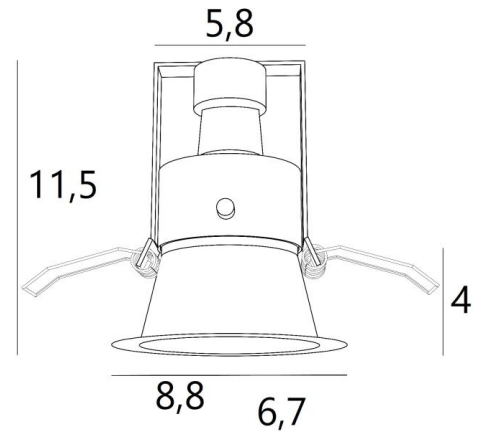

JUN

JUN en bronze griffé. Finition du métal : code 29

**JUN** est un spot avec encastrement profond. Son ampoule préfère la discrétion en se cachant à l'intérieur du plafond ce qui permet de réduire au maximum son effet d'éblouissement. Néanmoins, **JUN** reste parfait en terme d'efficacité

#### DIMENSIONS HORS-TOUT

Ø8,8cm H11,5cm

#### DONNÉES TECHNIQUES

Spot encastré : rond Ø8,8cm hors-tout

Diamètre de l'ouverture du spot : Ø6,7cm

Profondeur visible du spot : 4cm

Hauteur totale du luminaire : 11,5cm avec deux clips de fixation

Une douille GU10. Spot dimmable

#### PLACEMENT

Dimension de la découpe : Ø7cm. Profondeur d'encastrement : 12cm

Épaisseur minimum de la surface de montage : 1mm. Maximum 20mm

Redresser les clips et les introduire dans le trou du plafond