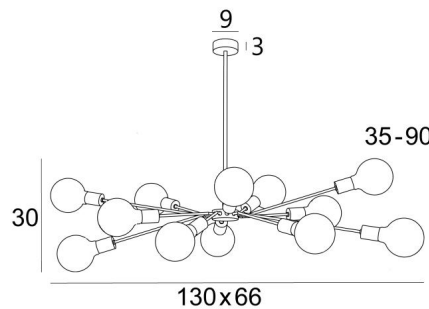

## POLPO 2

POLPO 2 en bronze léger. Finition du métal : code 28

**POLPO 2** est une suspension tout en laiton et, avec son ensemble d'ampoules décoratives, parfaitement dans la lignée de ce qui est présent actuellement sur le marché

### DIMENSIONS HORS-TOUT

H35→90cm L130 x 66cm

### BASE

Ø9 x 3cm

### DONNÉES TECHNIQUES

Douze douilles E27 montées sur des bras fixes

**Ampoule LED Dorée Ø125mm** : dim - code 6834 000 (option)

**Ampoule LED Dépolie Ø95mm** : dim - code 6827 000 (option)

**Ampoule LED Soft Ø95mm** : dim - code 6860 000 (option)