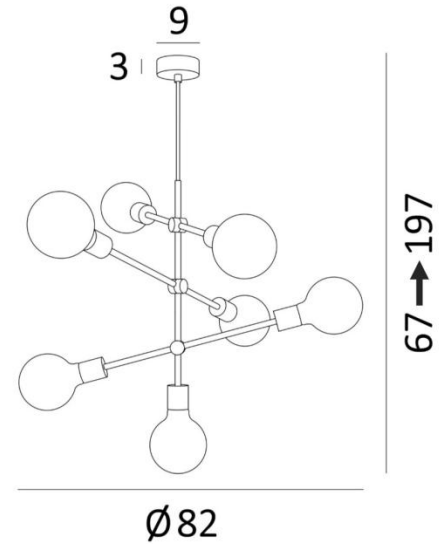

METEOR 7

METEOR 7 en laiton satiné avec ampoules Soft Ø125mm. Finition du métal : code 25

METEOR 7 est une suspension tout en laiton et, avec son ensemble de sept ampoules blanches de grande dimension, est parfaitement dans la lignée de ce qui est présent actuellement sur le marché. Fabriqué traditionnellement à la main par des artisans experts du travail du laiton, ce luminaire de qualité est prévu dans des finitions remarquables.

Se place dans un hall ou dans le séjour au dessus d'une table.

METEOR 7 se doit d'être commandée par un variateur, ce qui permet de lui donner l'intensité de lumière adaptée à chaque moment de la journée ou de la soirée.

DIMENSIONS HORS-TOUT

H67→197cm

Ø82cm

BASE

Ø9 x 3cm

DONNÉES TECHNIQUES

Sept douilles E27

Les bras sont mobiles

Ampoule LED Soft Ø95mm : dim - code 6860 000 (option)

Ampoule LED Soft Ø125mm : dim - code 6861 000 (option)

Ampoule LED Gold Ø125mm : dim - code 6834 000 (option)

Suspension réglable en hauteur lors du montage