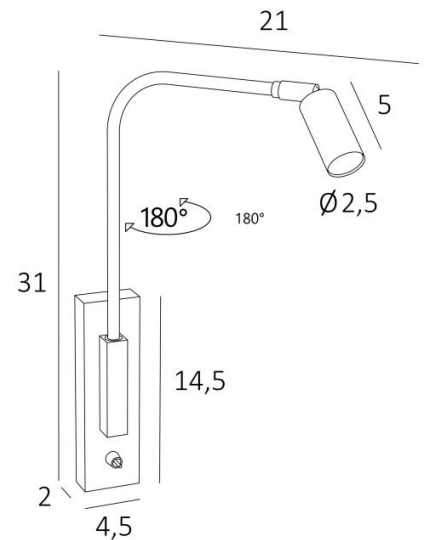

DELOS

DELOS en bronze griffé. Finition du métal : code 29

**DELOS** est une liseuse minimaliste avec spot orientable monté sur un tube pivotant

Efficace, grâce à l'ampoule LED intégrée dans le spot, elle diffuse une lumière chaude et concentrée. Incontournable dans la chambre à coucher, la liseuse à placer près du lit permet de lire sans gêner son conjoint.

#### DIMENSIONS HORS-TOUT

H31cm |→ 21cm

#### BASE

4,5 x 14,5 x 2cm

Le spot est orientable dans toutes les directions

Dimensions du spot : L5cm Ø2,5cm

Interrupteur à levier sur le boîtier

Une patère pour fixer le boîtier au mur ([plan en PDF](#))