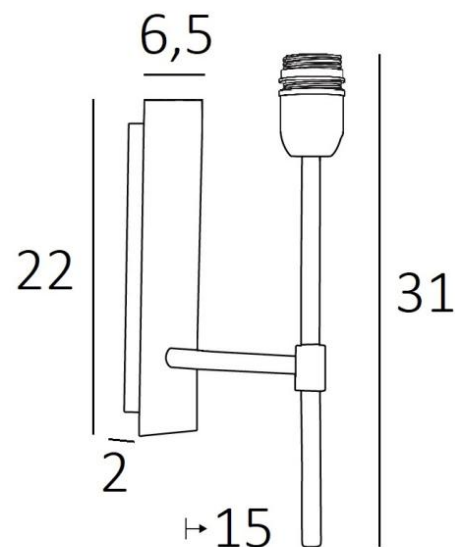

## NECTANEBO 2

NECTANEBO 2 in light bronze without lampshade. Metal finish code: 28

**NECTANEBO 2** est une applique murale pour y placer un abat-jour

D'allure classique, elle a été revisitée pour lui apporter une touche actuelle et contemporaine. Son design sobre et épuré n'est pas étranger à cette métamorphose lui apportant prestance et harmonie. Pour l'abat-jour, qui créera une ambiance chaude et une belle luminosité, nous vous proposons de choisir entre de très nombreuses matières et couleurs. Cela vous permettra de mieux l'intégrer dans votre décoration. Cette superbe applique tout en laiton vous est proposée entre plusieurs finitions remarquables.

Il existe un modèle plus petit, voir [NECTANEBO 1](#)

### DIMENSIONS HORS-TOUR

H31cm L6,5cm |→15cm

### BASE

Plaque : 6,5 x 22cm

Boîtier : 4,5 x 19 x 2cm