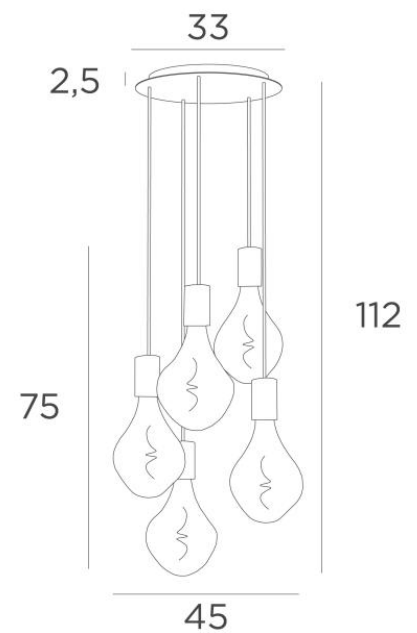

## ARTEMIS 5 o33

ARTEMIS 5 o33 en bronze griffé avec cinq ampoules argentées

**ARTEMIS 5 o33** est une superbe et élégante composition de cinq ampoules fixées à une base-plafond ronde

Magnifique ampoule couverte de facettes, **ARTEMIS** est emplie de jolis effets lumineux et elle est très décorative. Dans cette remarquable déclinaison elles seront autant de touches lumineuses qui illumineront votre intérieur

### DIMENSIONS HORS-TOUT

H112cm Ø45cm

### BASE

Plaque : Ø33cm Boîtier : Ø30 x 2,5cm

### DONNÉES TECHNIQUES

Cinq douilles E27 avec cache-douille XXL

Le bas de cette suspension arrive à 163cm du sol pour un plafond de 275cm. Sur demande, nous adaptons les câbles pour une autre hauteur de plafond mais d'autres combinaisons sont réalisables, voir [BON DE COMMANDE](#)