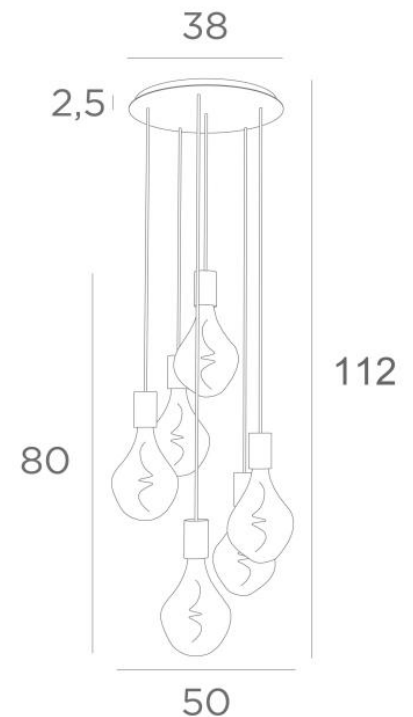

## ARTEMIS 6 o38

ARTEMIS 6 o38 en laiton satiné avec six ampoules dorées

**ARTEMIS 6 o38** est une superbe et élégante composition de six ampoules fixées à une base-plafond ronde

Magnifique ampoule couverte de facettes, **ARTEMIS** est emplie de jolis effets lumineux et elle est très décorative. Dans cette remarquable déclinaison elles seront autant de touches lumineuses qui illumineront votre intérieur

### DIMENSIONS HORS-TOUT

H112cm Ø50cm

### BASE

Plaque : Ø38cm Boîtier : Ø35 x 2,5cm

### DONNÉES TECHNIQUES

Six douilles E27 avec cache-douille XXL

Le bas de cette suspension arrive à 158cm du sol pour un plafond de 275cm. Sur demande, nous adaptons les câbles pour une autre hauteur de plafond mais d'autres combinaisons sont réalisables, voir [BON DE COMMANDE](#)