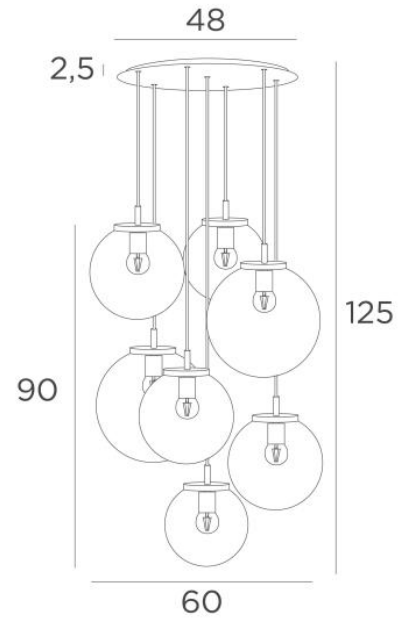

FORYOU 7 ø48

FORYOU 7 ø48 laiton satiné (code 25) et verres ambres (code 85)

FORYOU 7 ø48 est une belle composition de verres de tailles différentes dont chaque verre est parfaitement fermé, avec élégance et justes proportions. Elle sera parfaite si elle est commandée par un variateur, qui donnera la luminosité adaptée à chaque moment du jour ou de la soirée. **FORYOU 7 ø48** sera l'attraction de votre déco et elle est juste dans la lignée des luminaires actuels

DIMENSIONS HORS-TOUT

H125cm Ø60cm **Ceiling base 7 ø48** : Ø48 x 2,5cm

DONNÉES TECHNIQUES

La suspension FORYOU 7 ø48 comprend :

Une base-plafond et câbles textile. D'autres mesures sont possibles, voir **BON DE COMMANDE**
Sept fermetures des verres, les douilles E27 et les ampoules LED dimmables

Sept verres "SPHERE" sont à rajouter. Trois teintes de verre au choix :

transparent (80), anthracite (82) ou ambre (85)

Deux *SPHERE Small* (code 4445 - Ø22cm - 1,2 kg)

Trois *SPHERE Medium* (code 4446 - Ø25cm - 1,6 kg)

Deux *SPHERE Large* (code 4447 - Ø30cm - 2,7 kg)

FINITIONS DES MÉTAUX DISPONIBLES ET CODES

02 - Noir structuré - 4458 002

25 - Laiton satiné - 4458 025

29 - Bronze griffé - 4458 029