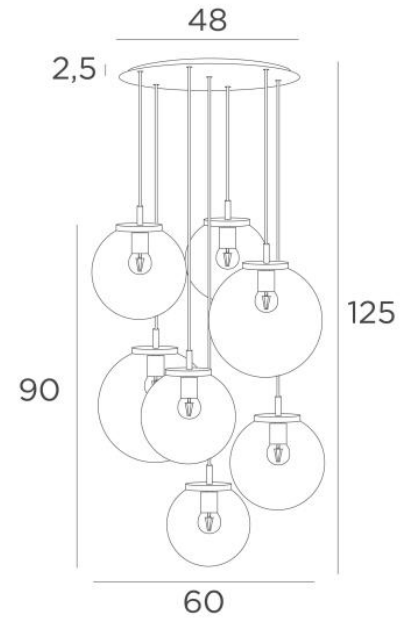

## FORYOU 7 ø48

FORYOU 7 ø48 laiton satiné (code 25) et verres ambres (code 85)

**FORYOU 7 ø48** est une belle composition de verres de tailles différentes dont chaque verre est parfaitement fermé, avec élégance et justes proportions. Elle sera parfaite si elle est commandée par un variateur, qui donnera la luminosité adaptée à chaque moment du jour ou de la soirée. **FORYOU 7 ø48** sera l'attraction de votre déco et elle est juste dans la lignée des luminaires actuels

### DIMENSIONS HORS-TOUT

H125cm Ø60cm **Ceiling base 7 ø48 : Ø48 x 2,5cm**

**Sept verres "SPHERE" sont à rajouter. Trois teintes de verre au choix :**

transparent (80), anthracite (82) ou ambre (85)

Deux *SPHERE Small* (code 4445 - Ø22cm - 1,2 kg)

Trois *SPHERE Medium* (code 4446 - Ø25cm - 1,6 kg)

Deux *SPHERE Large* (code 4447 - Ø30cm - 2,7 kg)