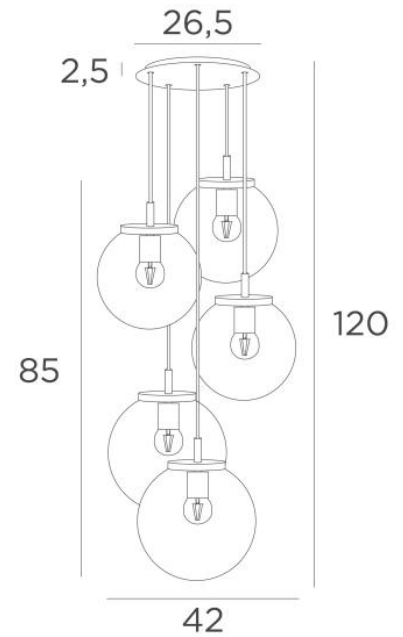

## FORYOU 5 o26

FORYOU 5 o26 laiton satiné (code 25) et verres transparents (code 80)

**FORYOU 5 o26** est une belle composition de verres de tailles différentes dont chaque verre est parfaitement fermé, avec élégance et justes proportions  
Elle sera parfaite si elle est commandée par un variateur, qui donnera la luminosité adaptée à chaque moment du jour ou de la soirée

### DIMENSIONS HORS-TOUT

H120cm Ø42cm **Ceiling base 5 o26 : Ø26,5 x 2,5cm**

#### **Cinq verres "SPHERE" sont à rajouter. Trois teintes de verre au choix :**

transparent (80), anthracite (82) ou ambre (85)

Trois *SPHERE Small* (code 4445 - Ø22cm - 1,2 kg)

Deux *SPHERE Medium* (code 4446 - Ø25cm - 1,6 kg)