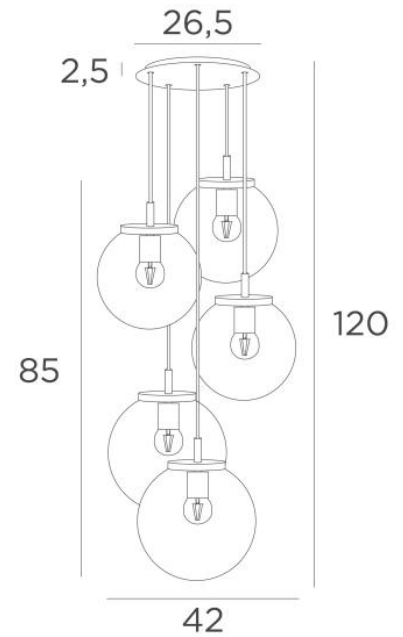

FORYOU 5 o26

FORYOU 5 o26 laiton satiné (code 25) et verres transparents (code 80)

**FORYOU 5 o26** est une belle composition de verres de tailles différentes dont chaque verre est parfaitement fermé, avec élégance et justes proportions  
Elle sera parfaite si elle est commandée par un variateur, qui donnera la luminosité adaptée à chaque moment du jour ou de la soirée

#### DIMENSIONS HORS-TOUT

H120cm Ø42cm **Ceiling base 5 o26 : Ø26,5 x 2,5cm**

#### DONNÉES TECHNIQUES

**La suspension FORYOU 5 o26 comprend :**

Une base-plafond et câbles textile. D'autres mesures sont possibles, voir **BON DE COMMANDE**

Cinq fermetures des verres, les douilles E27 et les ampoules LED dimmables

**Cinq verres "SPHERE" sont à rajouter. Trois teintes de verre au choix :**

transparent (80), anthracite (82) ou ambre (85)

Trois *SPHERE Small* (code 4445 - Ø22cm - 1,2 kg)

Deux *SPHERE Medium* (code 4446 - Ø25cm - 1,6 kg)