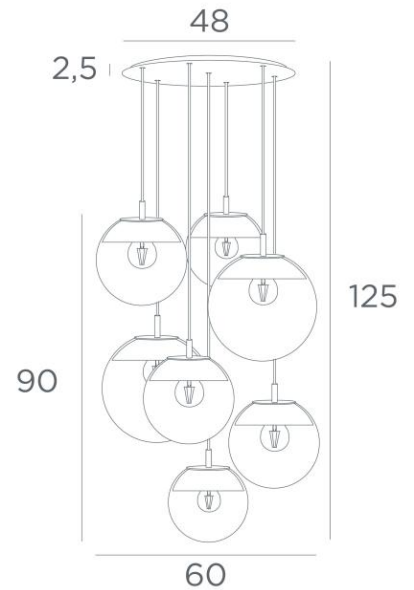

LUNA 7 ø48

LUNA 7 ø48 en noir structuré (code 02) et verres transparents (code 80)

LUNA 7 ø48, tout en demi-lunes qui habillent parfaitement chaque verre. Cette suspension, assemblée dans une belle composition avec des tailles différentes, sera l'attraction de votre déco. Commandée par un variateur, elle donnera l'intensité de lumière adaptée à chaque moment du jour ou de la nuit. **LUNA 7 ø48** est juste dans la lignée des luminaires actuels

DIMENSIONS HORS-TOUT

H125cm Ø60cm **Ceiling base 7 ø48** : Ø48 x 2,5cm

DONNÉES TECHNIQUES

La suspension LUNA 7 ø48 comprend :

Une base-plafond et câbles textile. D'autres mesures sont possibles, voir **BON DE COMMANDE**. Sept fermetures des verres, les douilles (2x E14 et 5x E27) et les ampoules LED dimmables

Sept verres "SPHERE" sont à rajouter. Trois teintes de verre au choix :

transparent (80), anthracite (82) ou ambre (85)

Deux *SPHERE Small* (code 4445 - Ø22cm - 1,2 kg)

Trois *SPHERE Medium* (code 4446 - Ø25cm - 1,6 kg)

Deux *SPHERE Large* (code 4447 - Ø30cm - 2,7 kg)

FINITIONS DES MÉTAUX DISPONIBLES ET CODES

02 - Noir structuré - 4488 002

25 - Laiton satiné - 4488 025

28 - Bronze léger - 4488 028

29 - Bronze griffé - 4488 029