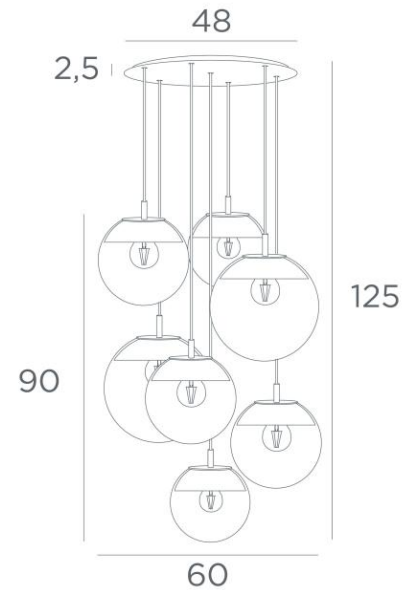

LUNA 7 ø48

LUNA 7 ø48 en noir structuré (code 02) et verres transparents (code 80)

LUNA 7 ø48, tout en demi-lunes qui habillent parfaitement chaque verre. Cette suspension, assemblée dans une belle composition avec des tailles différentes, sera l'attraction de votre déco. Commandée par un variateur, elle donnera l'intensité de lumière adaptée à chaque moment du jour ou de la nuit. **LUNA 7 ø48** est juste dans la lignée des luminaires actuels

DIMENSIONS HORS-TOUT

H125cm Ø60cm **Ceiling base 7 ø48 : Ø48 x 2,5cm**

DONNÉES TECHNIQUES

La suspension LUNA 7 ø48 comprend :

Une base-plafond et câbles textile. D'autres mesures sont possibles, voir **BON DE COMMANDE**
Sept fermetures des verres, les douilles (2x E14 et 5x E27) et les ampoules LED dimmables

Sept verres "SPHERE" sont à rajouter. Trois teintes de verre au choix :

transparent (80), anthracite (82) ou ambre (85)

Deux *SPHERE Small* (code 4445 - Ø22cm - 1,2 kg)

Trois *SPHERE Medium* (code 4446 - Ø25cm - 1,6 kg)

Deux *SPHERE Large* (code 4447 - Ø30cm - 2,7 kg)

FINITIONS DES MÉTAUX DISPONIBLES ET CODES

02 - Noir structuré - 4488 002

25 - Laiton satiné - 4488 025

28 - Bronze léger - 4488 028

29 - Bronze griffé - 4488 029