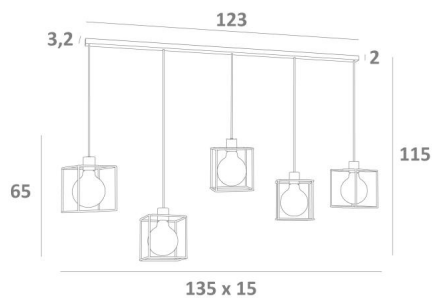

KERMA L 5

KERMA L 5 en bronze griffé avec structures en époxy noir

L'assemblage de cinq ampoules avec de petites structures noires, a engendré un luminaire plein de mouvements, de déséquilibres et de désordre organisé. C'est toute l'originalité de cette suspension **KERMA** et qui en fait son succès

KERMA L 5 se place facilement dans un hall, au-dessus d'une table ou d'un plan de travail

DIMENSIONS HORS-TOUT

H115cm L135 x 15cm

BASE : 123 x 3,2 x 2cm

DONNÉES TECHNIQUES

Cinq douilles E27 avec bague

Le bas de cette suspension arrive à 160cm du sol pour un plafond à 275cm. Sur demande, nous adaptons les câbles pour une autre hauteur de plafond. **BON DE COMMANDE** à remplir

Ampoule Gold Ø125mm LED dim code 6834 000 (option)

Suspension dimmable

Une patère pour fixer la base au plafond ([plan en PDF](#))

FINITIONS DES MÉTAUX DISPONIBLES ET CODES

02 - Noir structuré - 4930 002

29 - Bronze griffé - 4930 029

STRUCTURES EN METAL ET CODES

KERMA STRUCTURE : #15 - 15 - 17cm (x5)

Code : 4999 002 (black)

Code : 4999 025 (gold)