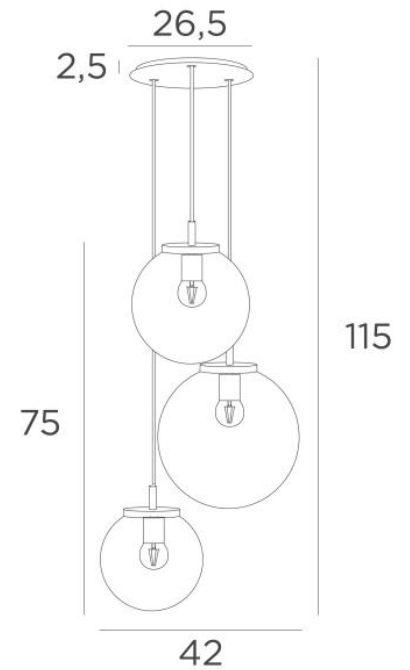

FORYOU 3 o26

FORYOU 3 o26 bronze griffé (code 29) et verres anthracites (code 82)