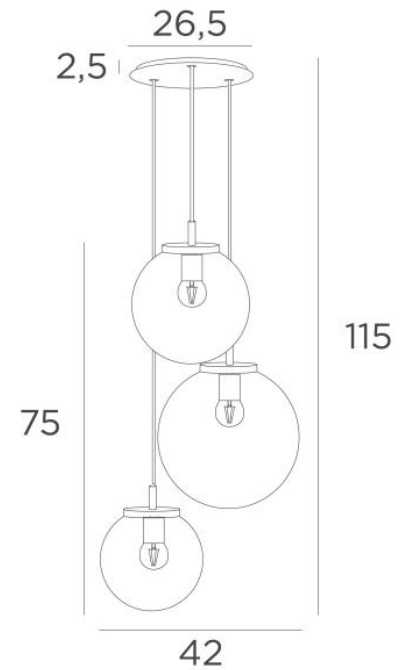

FORYOU 3 o26

FORYOU 3 o26 bronze griffé (code 29) et verres anthracites (code 82)

FORYOU 3 o26 est une belle composition de verres de tailles différentes dont chaque verre est parfaitement fermé, avec élégance et justes proportions. Elle sera parfaite si elle est commandée par un variateur, qui donnera la luminosité adaptée à chaque moment du jour ou de la soirée. **FORYOU 3 o26** sera l'attraction de votre déco et elle est juste dans la lignée des luminaires actuels

DIMENSIONS HORS-TOUT

H115cm Ø42cm **Ceiling base 3 o26 : Ø26,5 x 2,5cm**

DONNÉES TECHNIQUES

La suspension FORYOU 3 o26 comprend :

Une base-plafond et câbles textile. D'autres mesures sont possibles, voir **BON DE COMMANDE**
Trois fermetures des verres, les douilles E27 et les ampoules LED dimmables

Trois verres "SPHERE" sont à rajouter. Trois teintes de verre au choix :

transparent (80), anthracite (82) ou ambre (85)

Un *SPHERE Small* (code 4445 - Ø22cm - 1,2 kg)

Un *SPHERE Medium* (code 4446 - Ø25cm - 1,6 kg)

Un *SPHERE Large* (code 4447 - Ø30cm - 2,7 kg)

FINITIONS DES MÉTAUX DISPONIBLES ET CODES

02 - Noir structuré - 4452 002

25 - Laiton satiné - 4452 025

29 - Bronze griffé - 4452 029