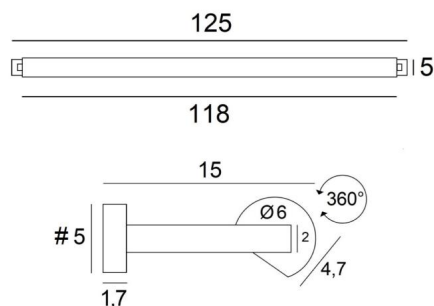

ALEXANDRIE 120 en bronze griffé. Finition du métal : code 29