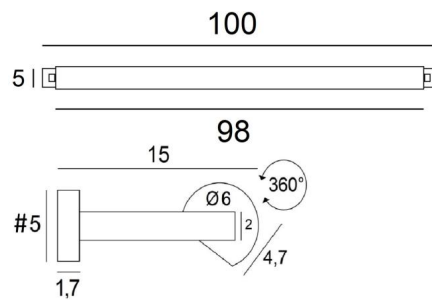

## ALEXANDRIE 100

ALEXANDRIE 100 en bronze griffé. Finition du métal : code 29

Eclairage de bibliothèque, il peut également servir d'éclairage de tableau

**ALEXANDRIE 100** a une longueur hors-tout de 105cm

### DIMENSIONS HORS-TOUT

H6cm L105cm |→15cm

### BASE

#5 x 1,7cm (x2)

### DONNÉES TECHNIQUES

Quatre douilles E14 en métal

L'alimentation électrique est prévue dans une des deux bases murales

Applique dimmable

Le réflecteur est orientable sur 360°

Dimensions du réflecteur : L98cm Ø6cm H4,7cm