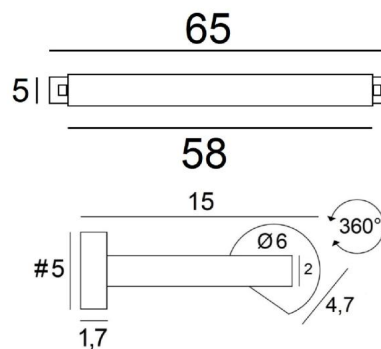

ALEXANDRIE 60

ALEXANDRIE 60 en bronze griffé. Finition du métal : code 29

Eclairage de bibliothèque, il peut également servir d'éclairage de tableau

ALEXANDRIE 60 a une longueur hors-tout de 65cm

Son réflecteur est orientable sur 360° et il est équipé de douilles E14

Ce luminaire est fabriqué en laiton massif par des artisans expérimentés et la finition est remarquable

Cet appareil est proposé en différentes longueurs de 40 à 120cm

Sur demande, il est possible d'obtenir des bras dans d'autres dimensions

DIMENSIONS HORS-TOUT

H6cm L65cm |→15cm

BASE

#5 x 1,7cm (x2)

DONNÉES TECHNIQUES

Deux douilles E14 en métal

L'alimentation électrique est prévue dans une des deux bases murales

Applique dimmable

Le réflecteur est orientable sur 360°

Dimensions du réflecteur: L58cm Ø6cm H4,7cm

Deux patères pour fixer les bases au mur ([plan en PDF](#))

FINITIONS DES MÉTAUX DISPONIBLES ET CODES

25 - Laiton satiné - 1806 025